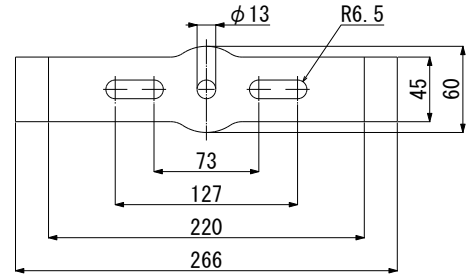

<取付け部寸法>

| No. | 部品名 | 数 | 材質 | 備考 |
|-----|-------------------|---|-------|--------------------------|
| ① | 取付アーム | 1 | SUS | |
| ② | 外付け専用電源 | 1 | | |
| ③ | サージ保護モジュール SPD | 1 | | L/N-アース：15kV L-N：10kV |
| ④ | 放熱体 | 1 | AZ91D | |
| ⑤ | PCカバー | 1 | PC | |
| ⑥ | AC入力線 | 1 | | |
| ⑦ | コントロール線 | 1 | | |

※付属の落下防止ワイヤーを必ず取り付けて下さい

| 項目 | 仕様内容 | 単位 | 備考 |
|---------|----------------------------|------|-------|
| 寸法 | Ø246 × 255 | mm | |
| 重量 | 3.36 | Kg | |
| 定格電圧 | AC100 ~ AC240 | V | |
| 消費電力 | 60 | W | |
| 力率 | 0.95 | PF | 電源仕様 |
| 全光束 | 11,160 | lm | |
| 発光効率 | 186 | lm/W | |
| 色温度 | 5,000 | K | |
| 演色性 | 70 | Ra | |
| 照射角度 | 90 | 度 | |
| 動作温度 | -20℃ ~ +50℃ | ℃ | |
| 動作湿度 | 10% ~ 90%RH | %RH | 結露無き事 |
| 設計寿命 | 60,000 | hr | |
| 外付け専用電源 | INVENTRONICS EUM-075S210DG | | |
| IP保護等級 | IP65 | - | |